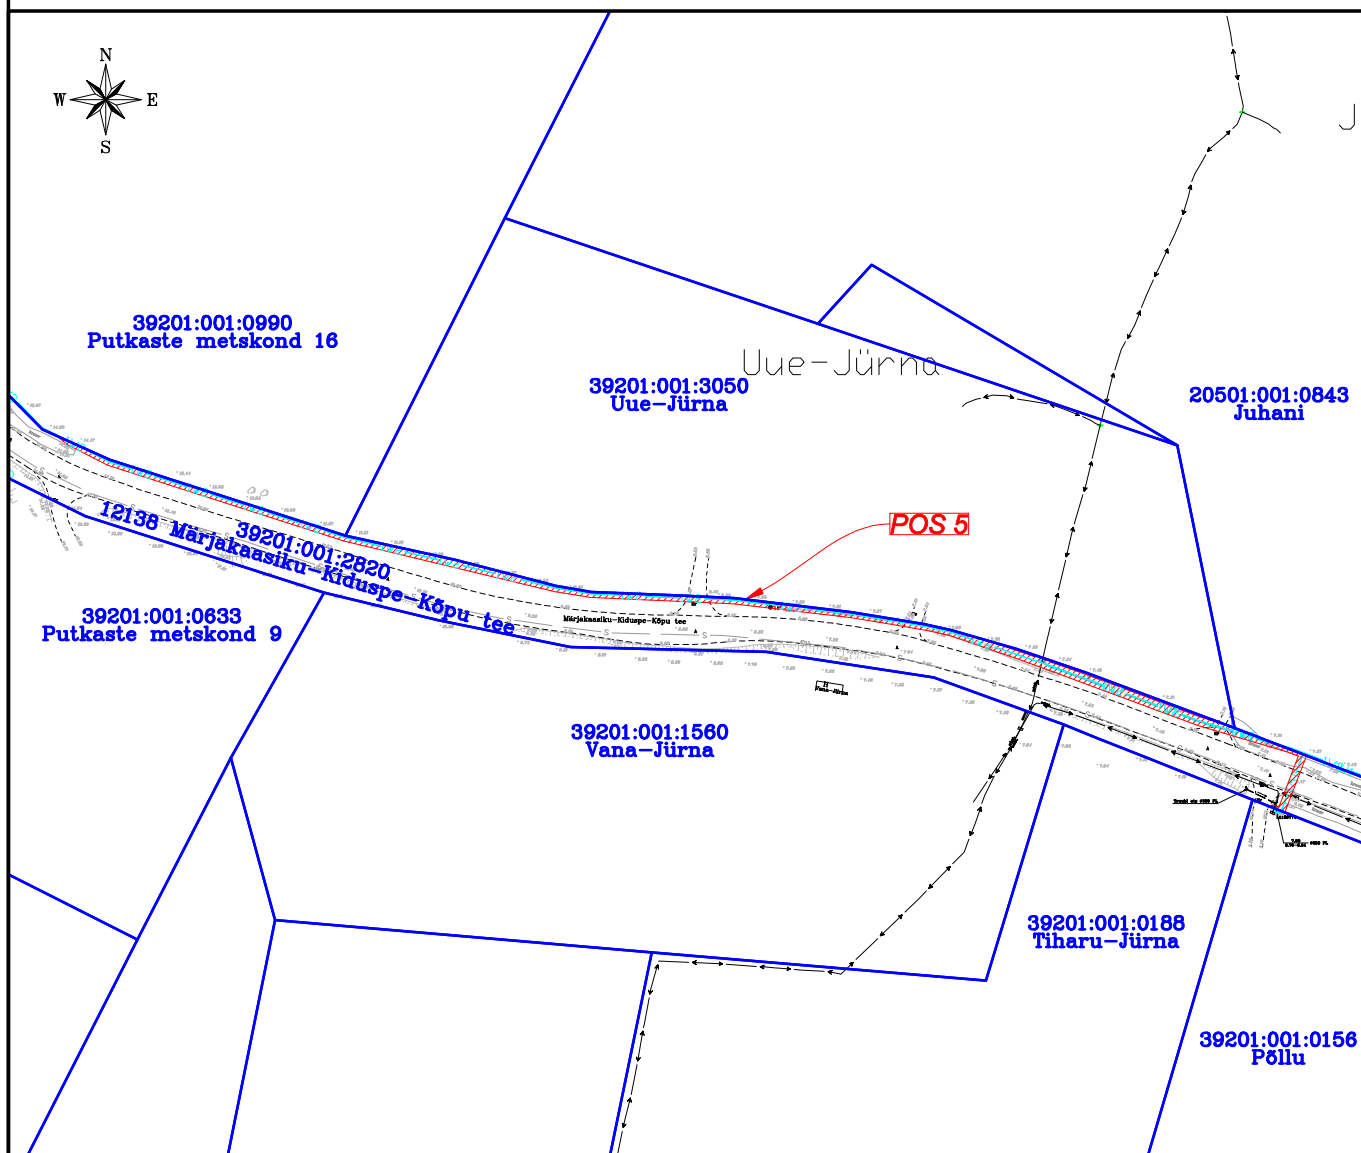

ISIKLIKU KASUTUSÕIGUSE SEADMISE PLAAN NR 9

IKÕ ala Pos nr (plaanil)	Kinnistu registriosa nr	Katastriüksuse tunnus, nimi ja sihtotstarve	IKÕ ala pindala m ²
Pos 5	9945850	39201:001:2820 12138 Märjakaasiku-Kiduspe-Kõpu tee Transpordimaa 100%	609

- IKÕ seadmise ala
- Katastriüksuse piirid
- Projekteeritud tehnovõrk - elektri maakaabelliin (pikkus 331 m)
- Projekteeritud tehnovõrk - elektri maakaabelliin (pikkus 85 m)
- Projekteeritud tehnovõrk - elektri jaotuskilp

Projekti nimetus / asukoht Lauka-Kõpu 10 kV liini (Kiduspe haruliin) rekonstrueerimine I OSA Kiduspe küla, Hiiumaa vald, Hiiumaa maakond			Töö nr IP6545-K1
Koostaja Draftit OÜ	Möötkava 1:2000	Leht / formaat A4	Kuupäev 09.12.2024